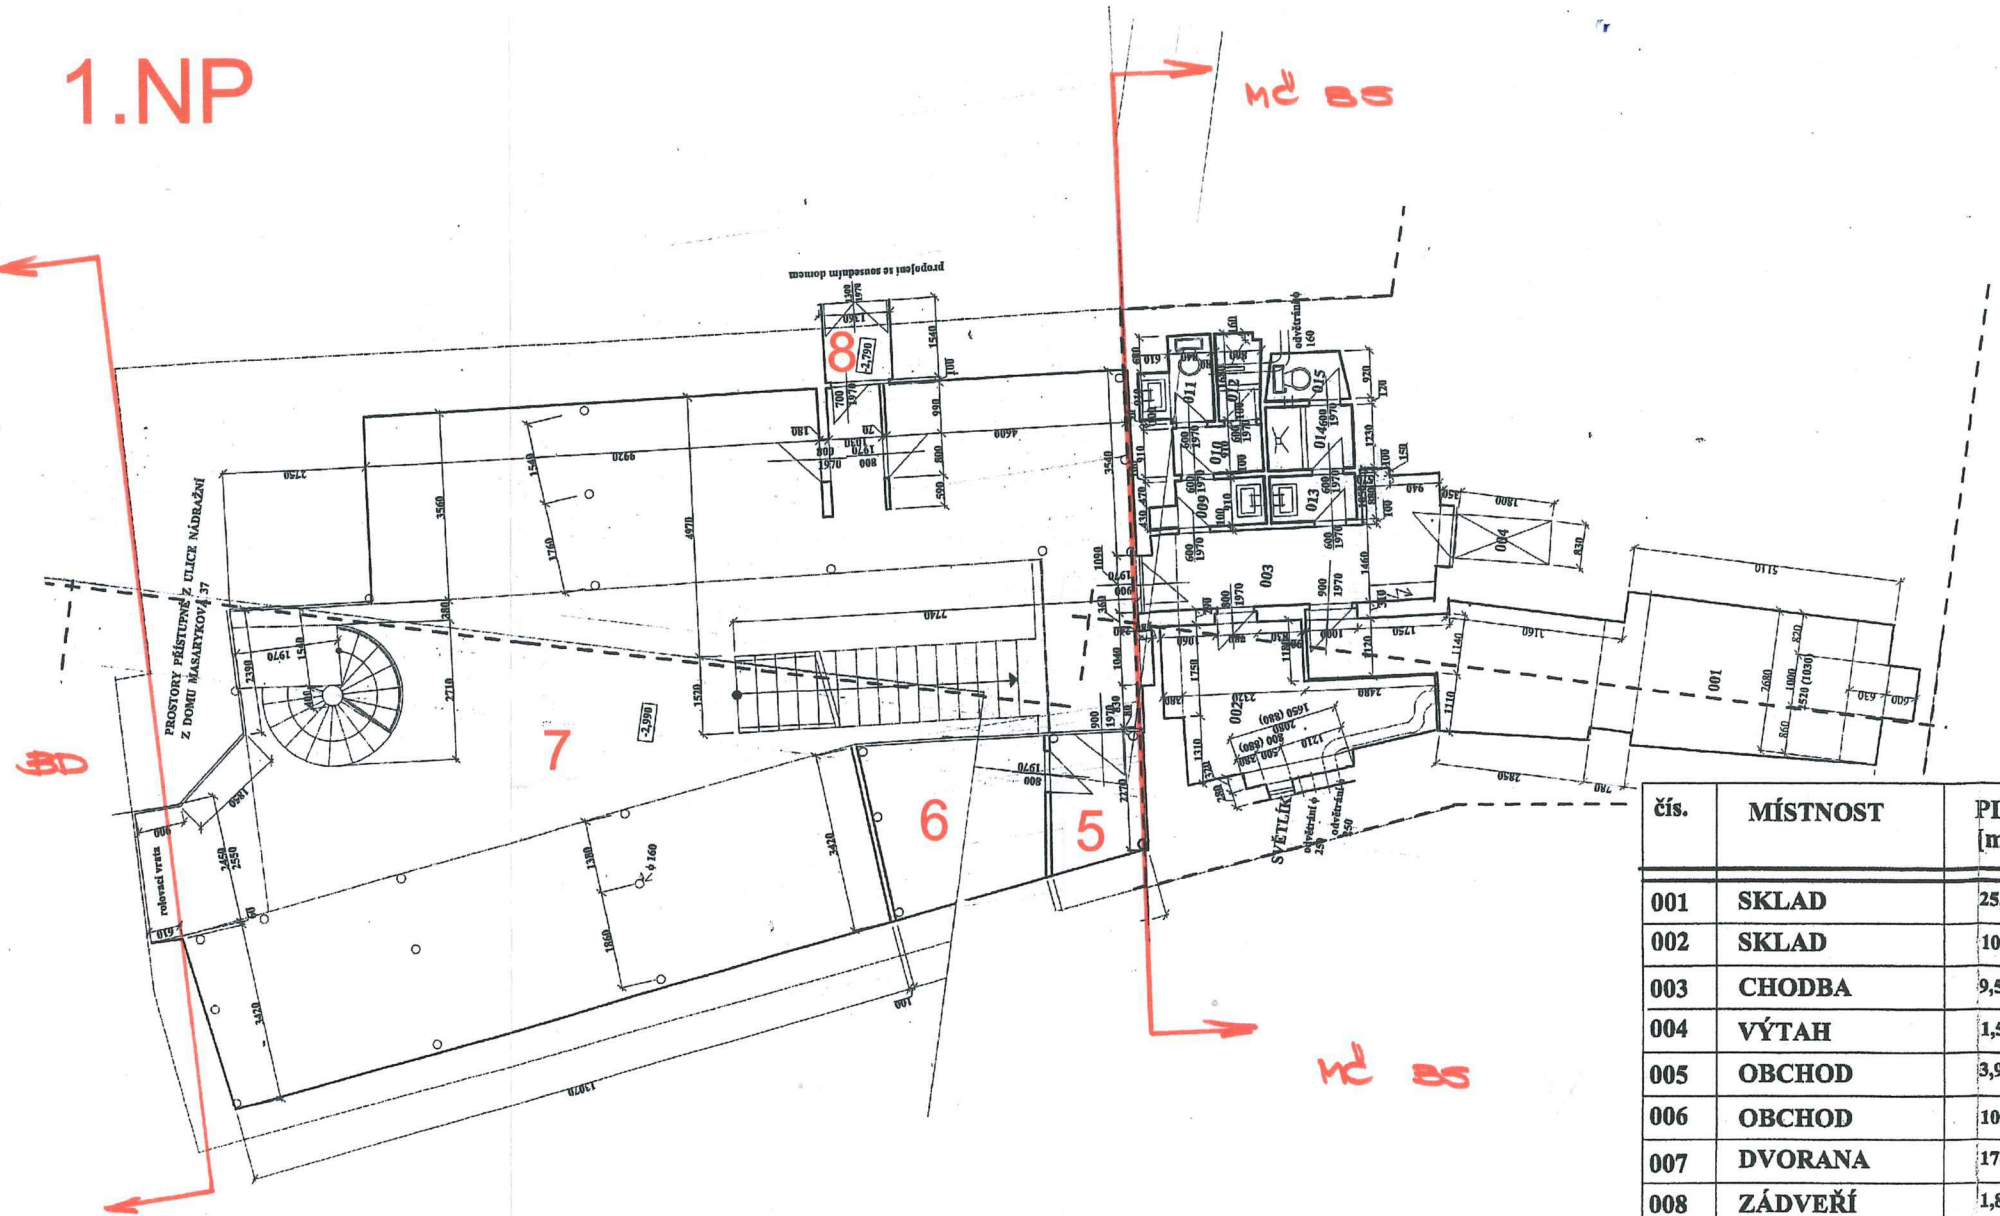

# 1.NP

čís.	MÍSTNOST	PLOCHA [m <sup>2</sup> ]
001	SKLAD	25,10
002	SKLAD	10,65
003	CHODBA	9,58
004	VÝTAH	1,50
005	OBCHOD	3,99
006	OBCHOD	10,00
007	DVORANA	174,50
008	ZÁDVEŘÍ	1,83
009	UMYVÁRNA	1,70
010	ZÁDVEŘÍ	1,44
011	WC	1,83
012	SPRCHA	1,26
013	UMYVÁRNA	1,33
014	SPRCHA	1,89
015	WC	1,26